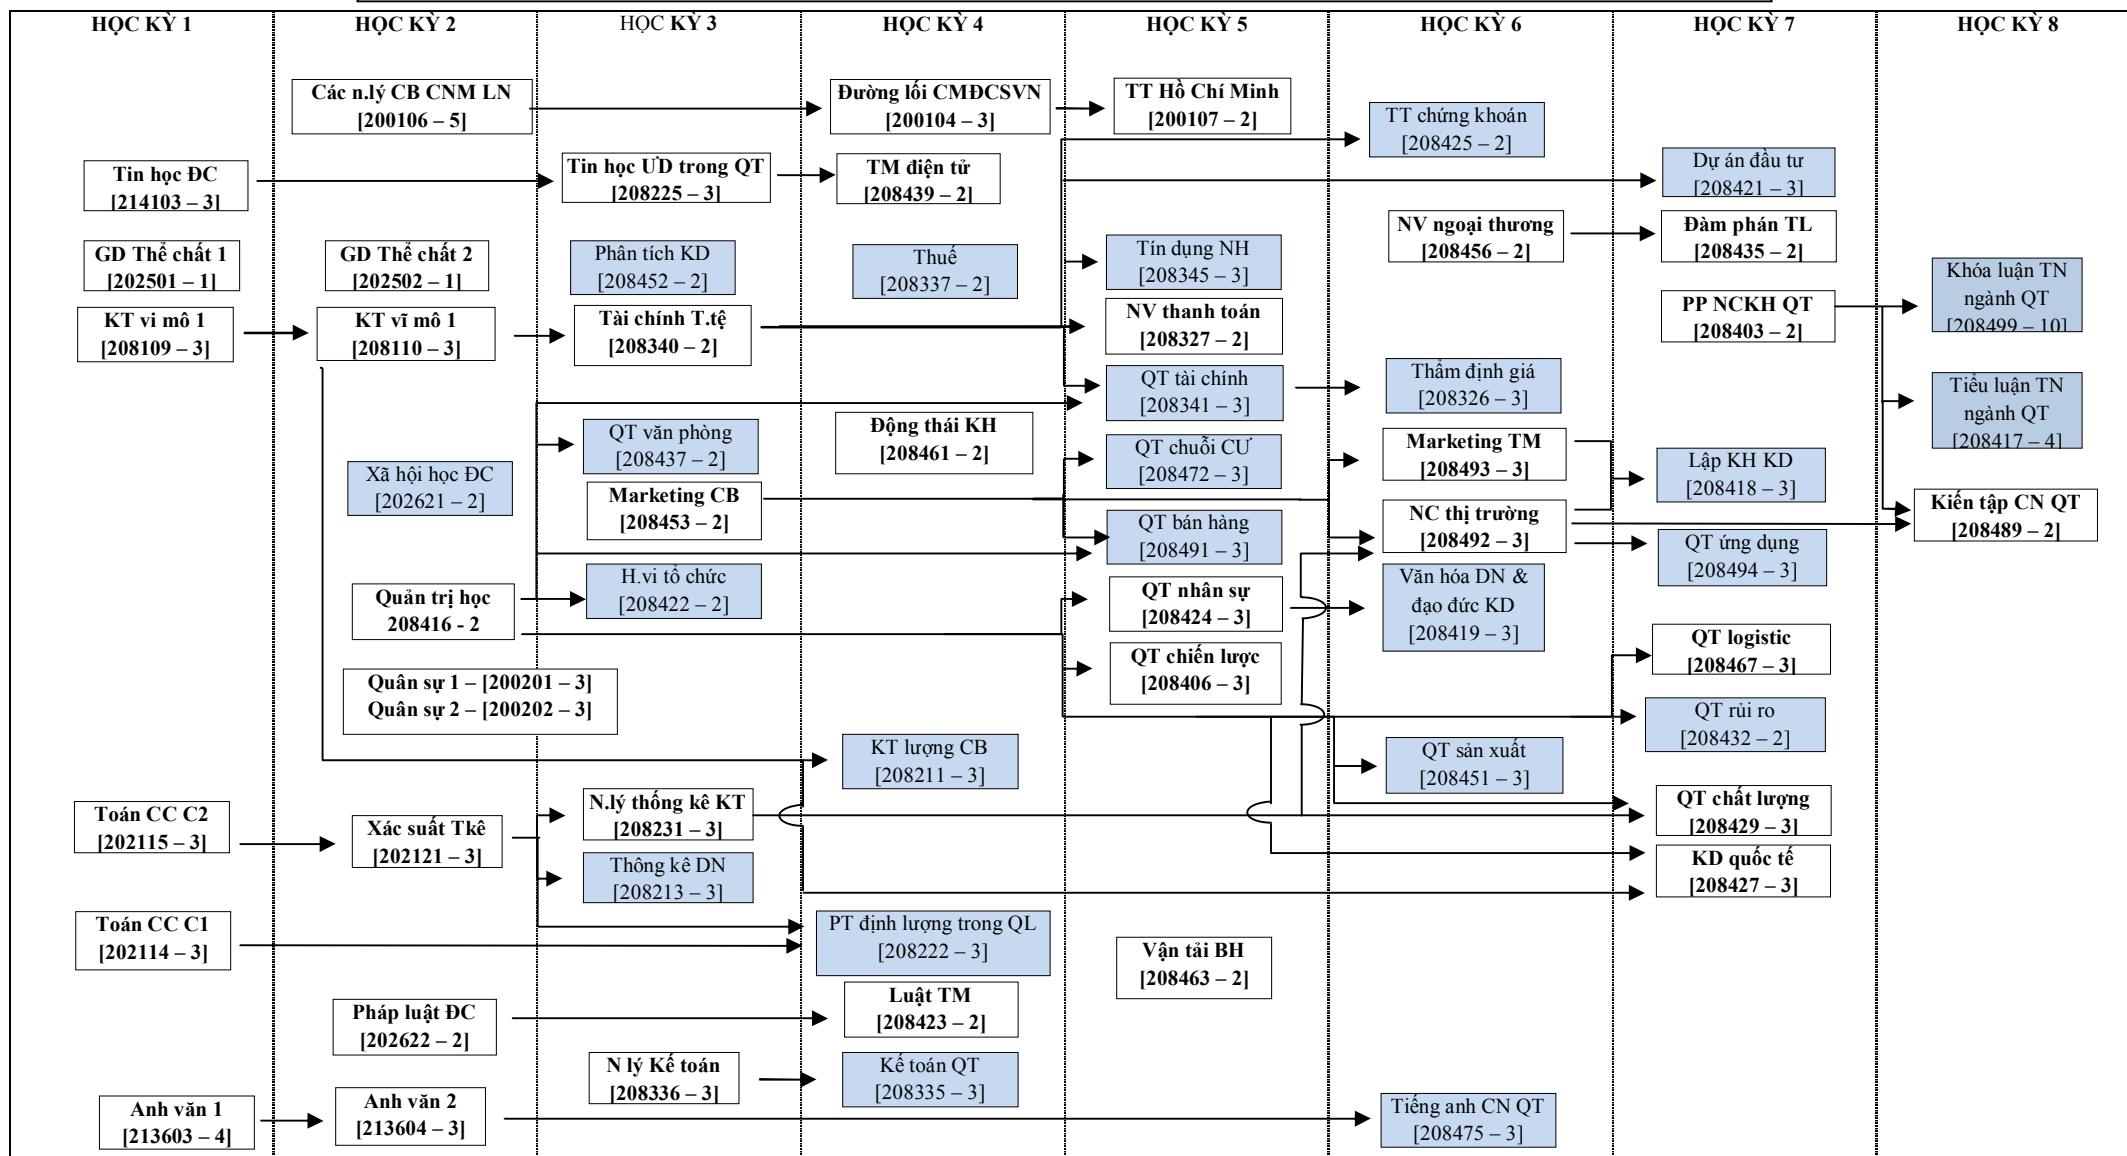

# CÂY CHƯƠNG TRÌNH CHUYÊN NGÀNH QUẢN TRỊ KINH DOANH THƯƠNG MẠI

**Ghi chú:**  Màu trắng môn học bắt buộc       Màu xám môn học tự chọn       $\longrightarrow$  Môn học trước