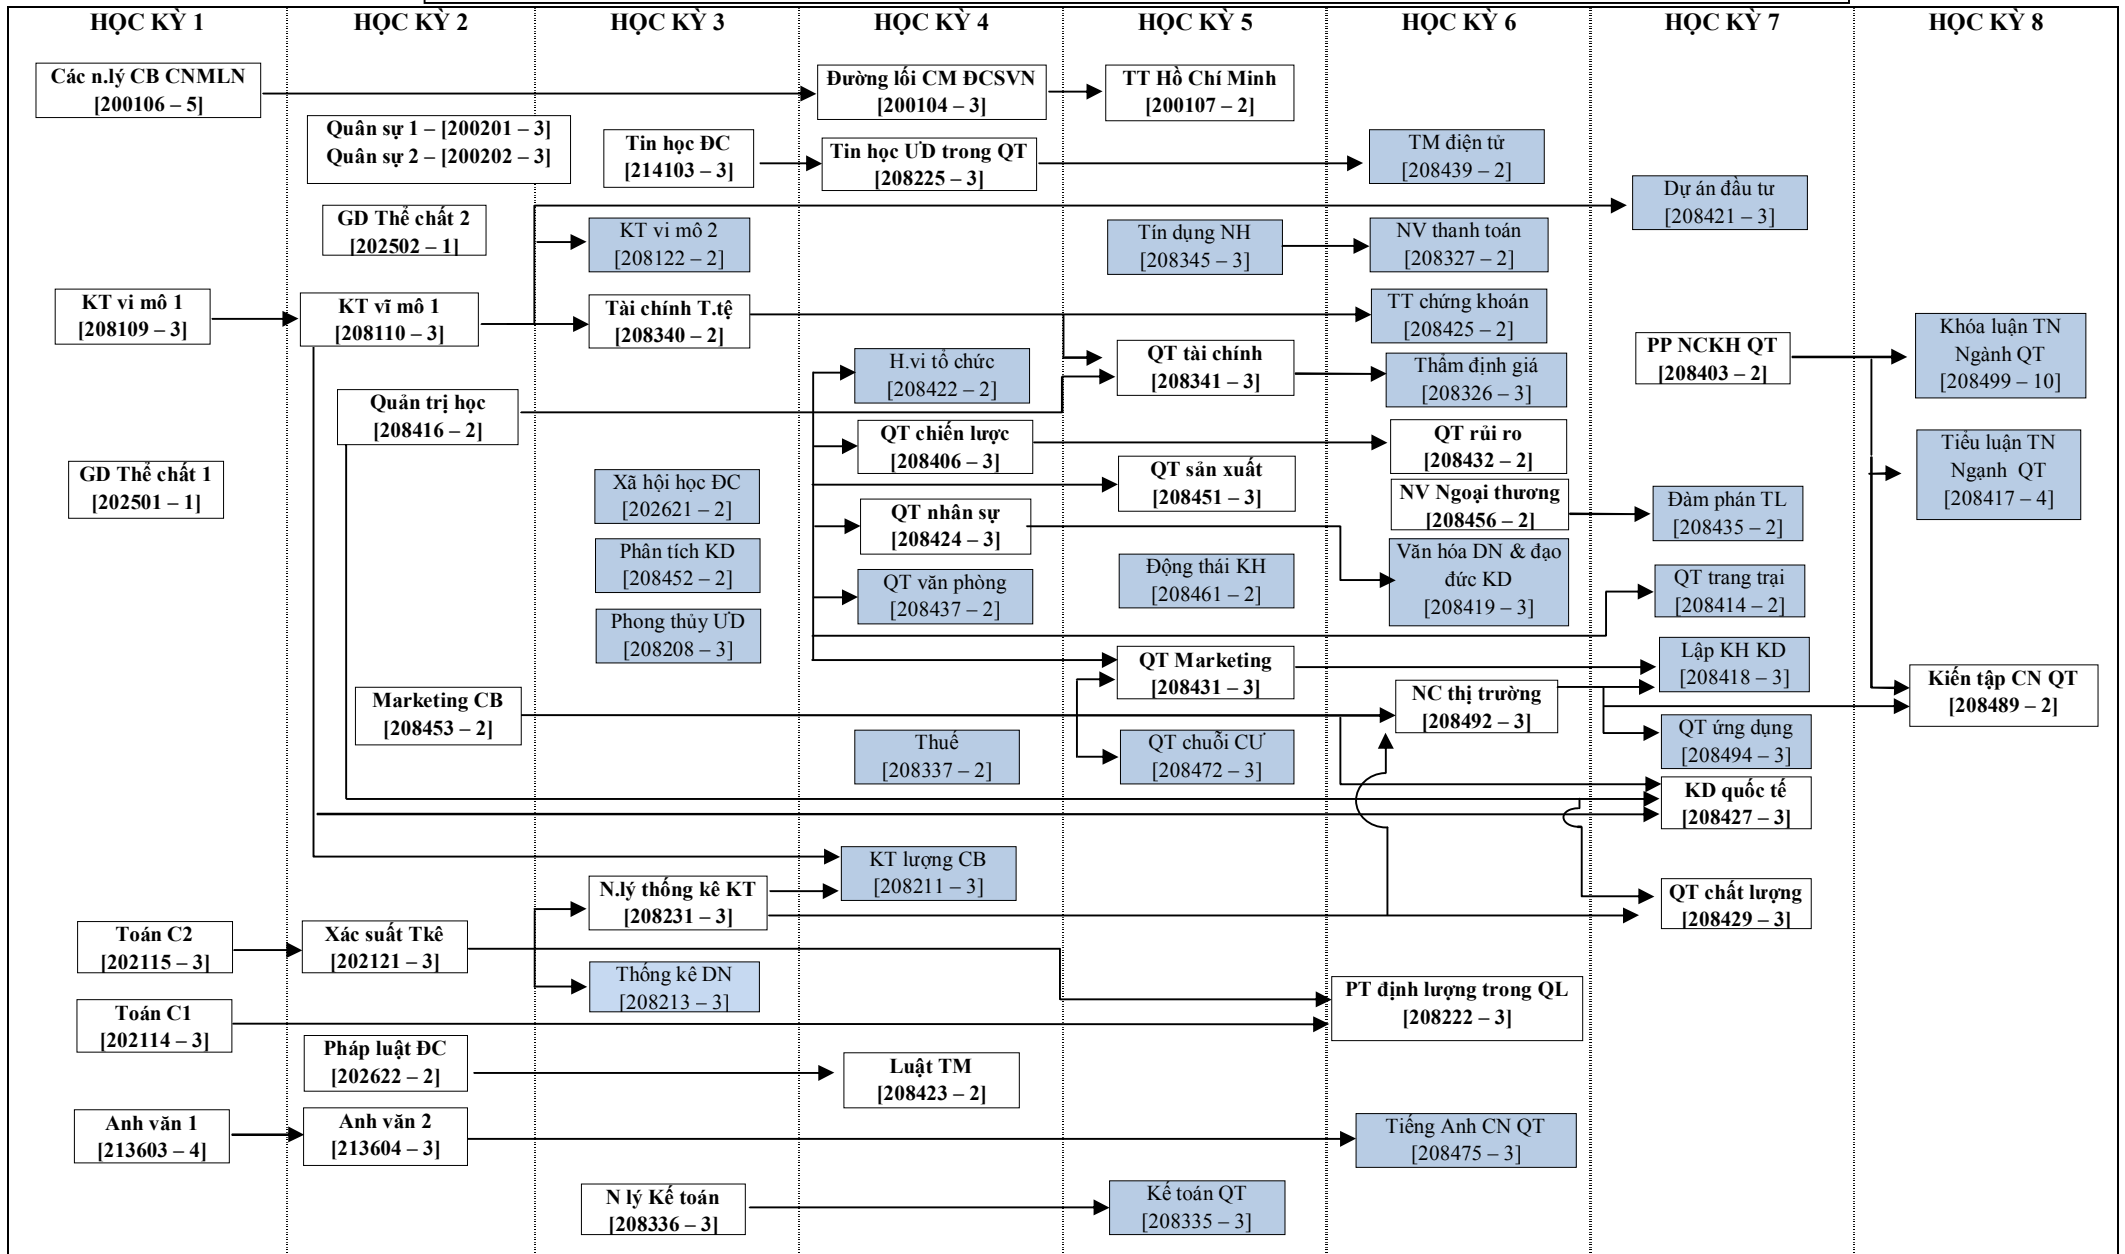

CÂY CHƯƠNG TRÌNH CHUYÊN NGÀNH QUẢN TRỊ KINH DOANH TỔNG HỢP

Ghi chú: Màu trắng môn học bắt buộc Màu xám môn học tự chọn → Môn học trước